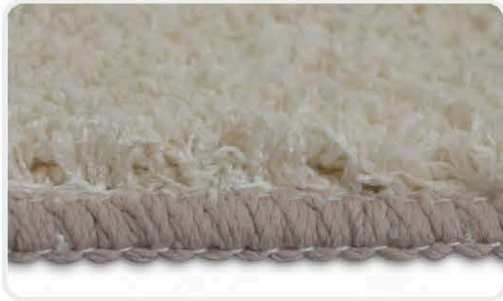

Raschel Mat

BATH MAT

- ITEM NO. : 2RAT
- SURFACE: Raschel
- Filling : None
- Backing : TPR
- SIZE : 42x60cm 50x80cm 60x120cm

Gradiente Striped Jacquard Microfiber Bath Mat

BATH MAT

BATH MAT

Silk Chenille Mat