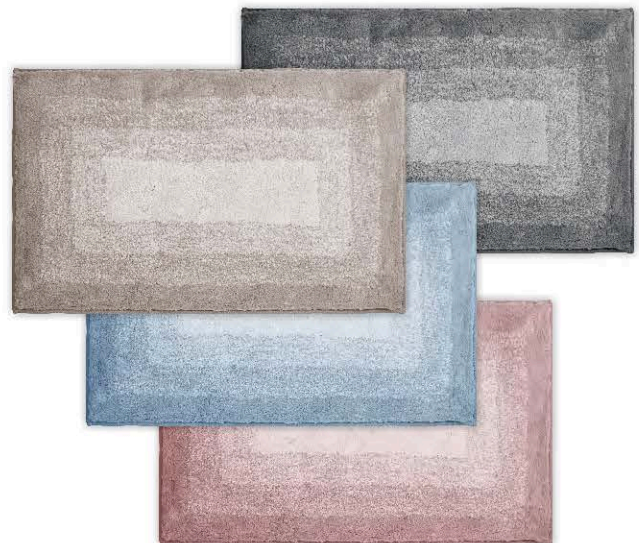

Raschel Mat

BATH MAT

- ITEM NO. : 2RAT
- SURFACE: Raschel
- Filling : None
- Backing : TPR
- SIZE : 42x60cm 50x80cm 60x120cm

Gradiente Striped Jacquard Microfiber Bath Mat

BATH MAT

BATH MAT

Silk Chenille Mat